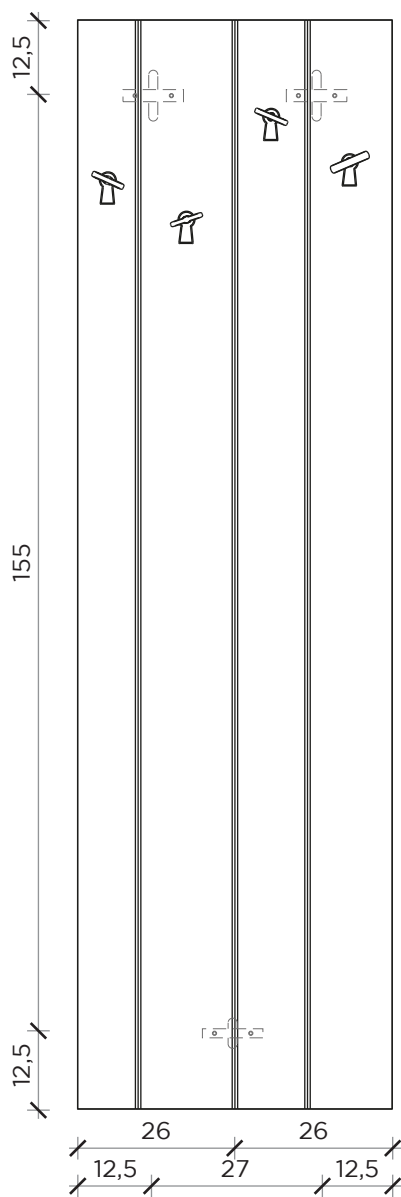

FRONTE | FRONT

LATO | SIDE

MEMORIE

Specchio | Mirror

Designer: Luca Somaini
Anno | Year: 2018
Materiali | Materials: Specchio con appendiabiti in ottone a forma di chiave | Mirror with brass hangers in the shape of a key