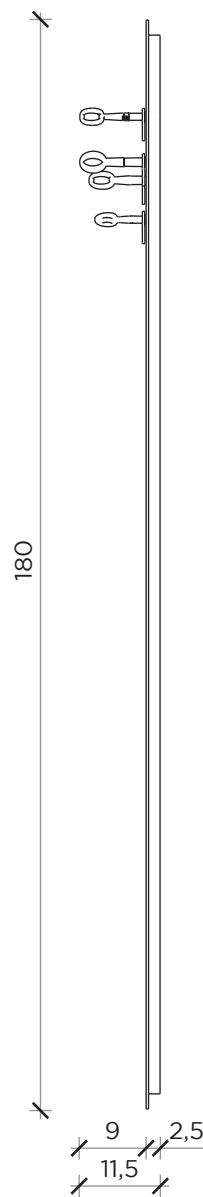

FRONTE | FRONT

LATO | SIDE

MEMORIE

Specchio | Mirror

Designer: Luca Somaini
Anno | Year: 2018
Materiali | Materials: Specchio con appendiabiti in ottone a forma di chiave | Mirror with brass hangers in the shape of a key